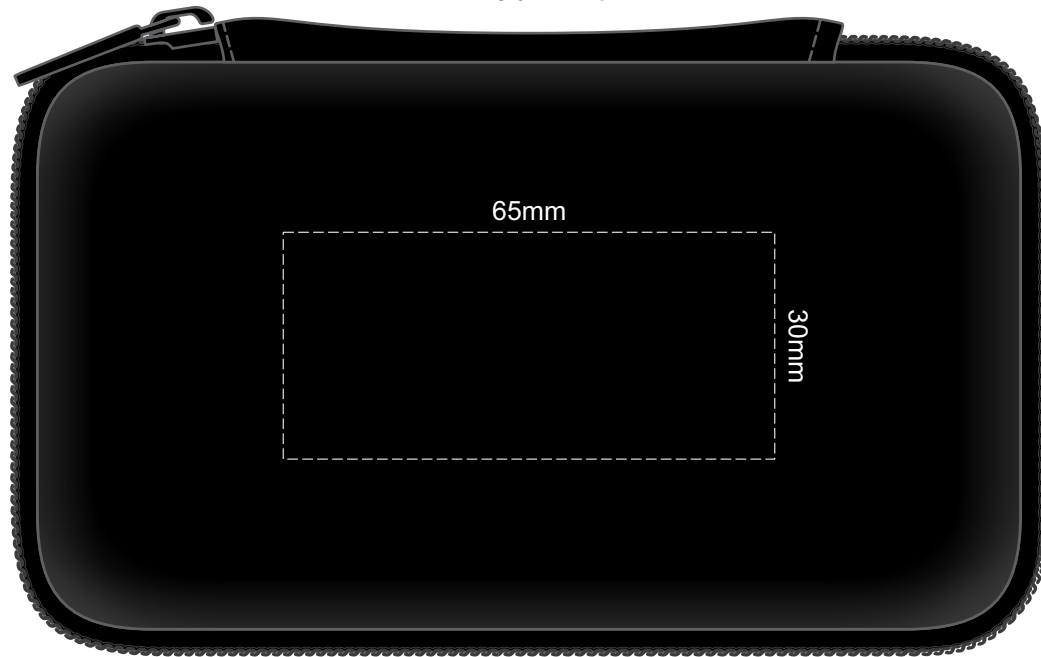

100% of Actual Size  
Pad Print

100% of Actual Size  
Direct Digital

100% of Actual Size  
Pad Print

65mm

30mm