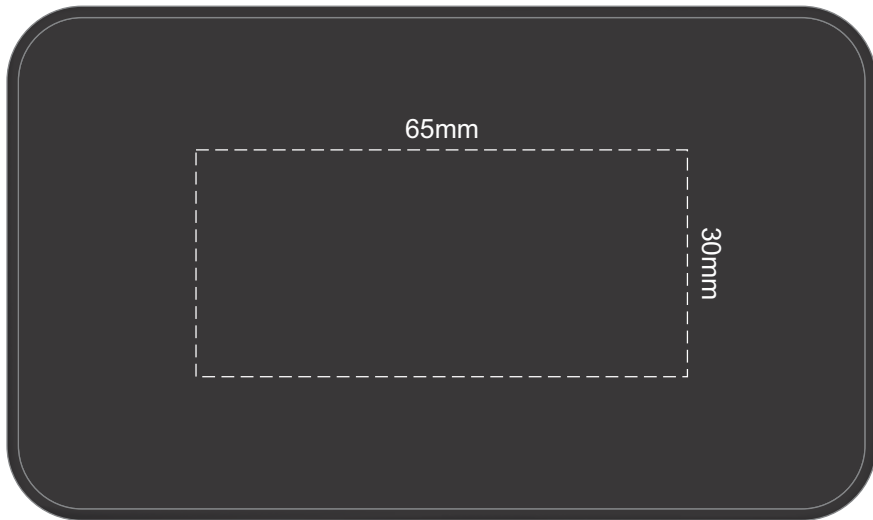

100% of Actual Size  
Pad Print

100% of Actual Size  
Direct Digital

100% of Actual Size  
Pad Print

65mm

30mm