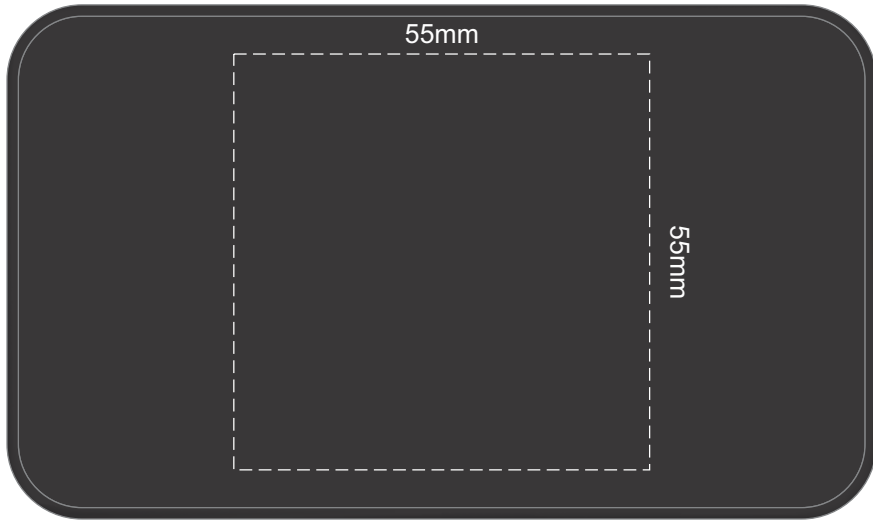

100% of Actual Size  
Pad Print

100% of Actual Size  
Direct Digital

100% of Actual Size  
Pad Print

65mm

30mm