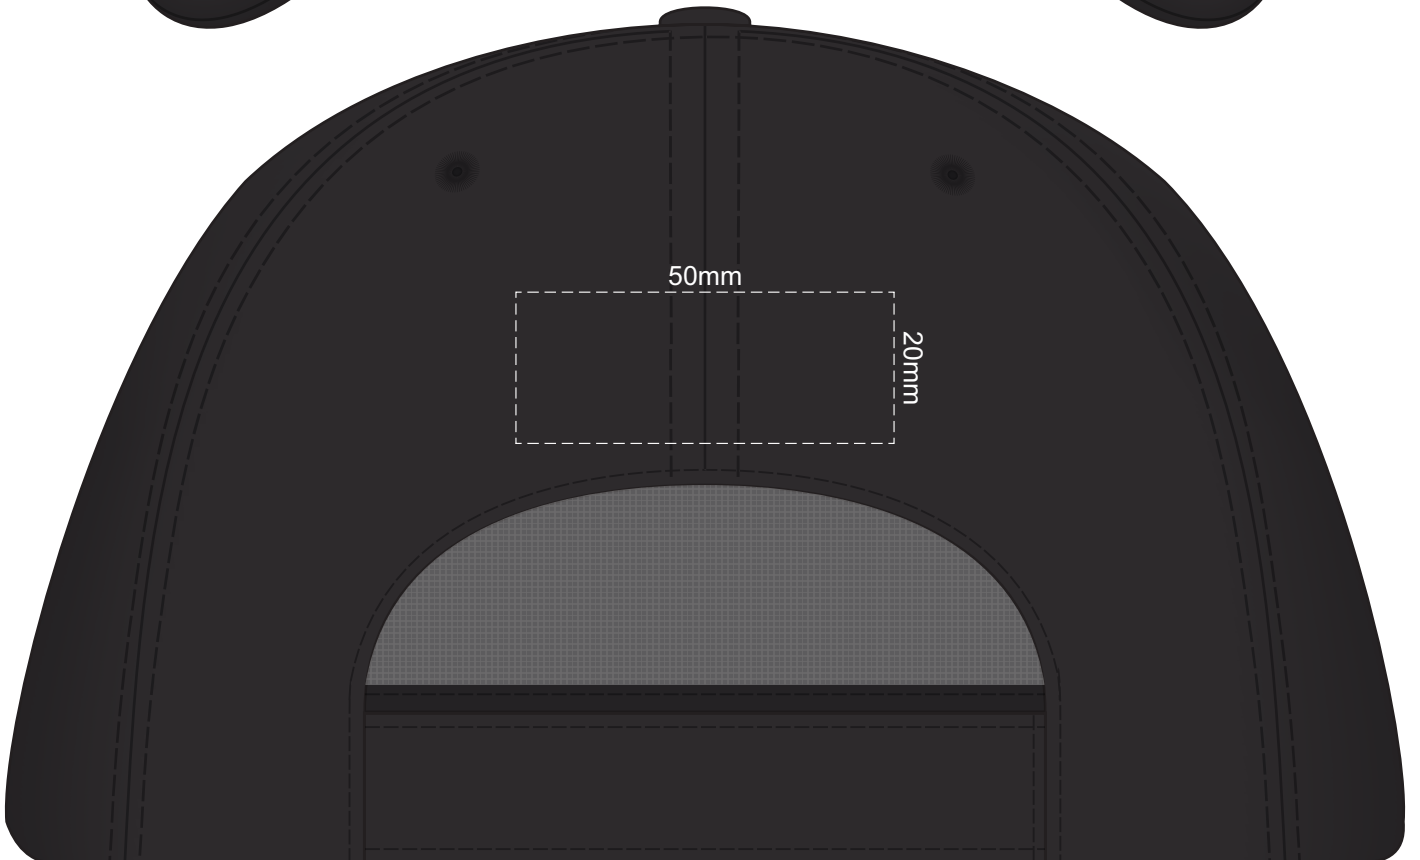

100% of Actual Size  
Embroidery

100% of Actual Size  
Embroidery

100% of Actual Size  
Colourflex Transfer  
Faux Embroidery  
(Excludes Black)