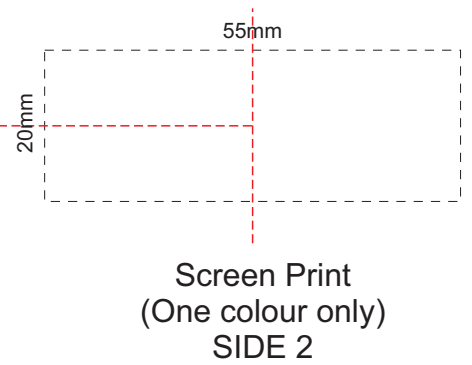

100% of Actual Size

Silicone Band

100% of Actual Size
Debossed

Lid & Band

Cup Colour