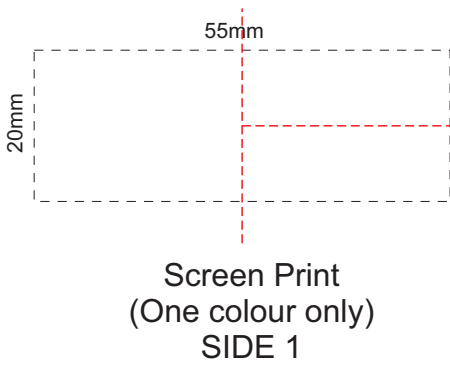

100% of Actual Size

Silicone Band

100% of Actual Size
Debossed

Lid & Band

Cup Colour