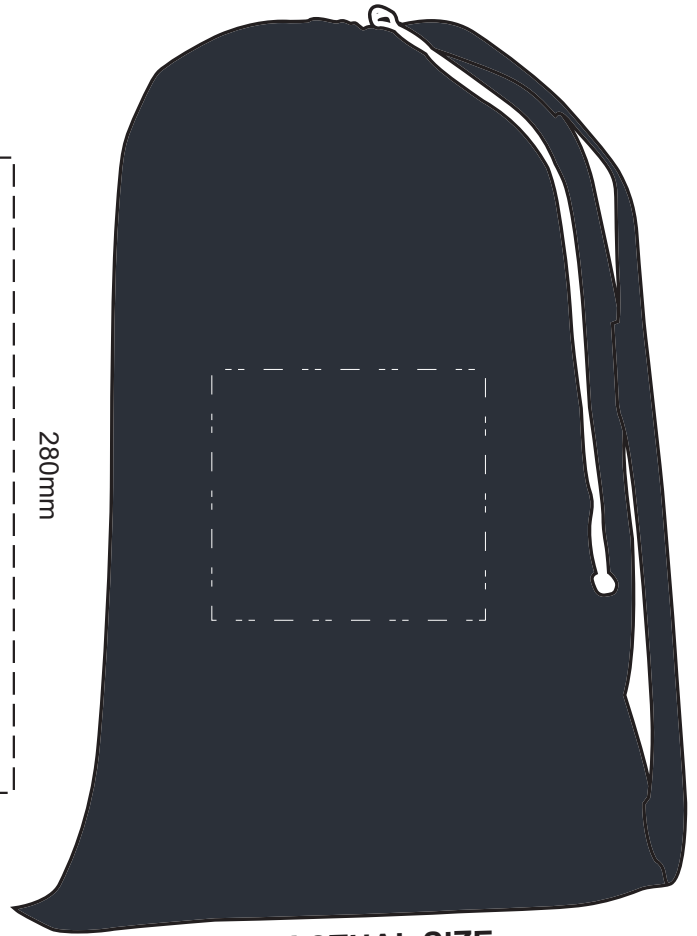

30% of Actual Print Size  
Screen Print  
Digital Transfer

305mm

280mm

**NOT ACTUAL SIZE**